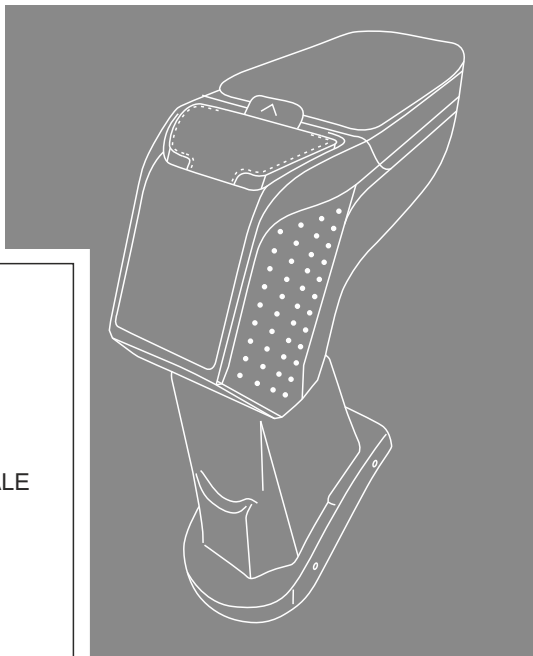

## DACIA DOKKER 2018-

ARMSTER 2:

V01030

EN	CENTER ARMREST
D	MITTELARMLEHNE
F	ACCOUDOIR CENTRAL
E	APOYABRAZOS CENTRAL
NL	CENTER CONSOLE
I	APPOGGIA BRACCIO CENTRALE
P	CONSOLE
H	KARTÁMASZ
CZ	OPĚRKY RUKY
SK	STREDOVA OPIERKA RUKY
SL	NASLON ROKE
HR	NASLON ZA RUKU
RO	COTIERĂ
RU	ПОДЛОКОТНИК
PL	PODŁOKIETNIK
TR	OTOMOBİL KOLÇAĞI

4x

St 4,8x16

4x

St 3,9x25

4x

Ø 4,3x12