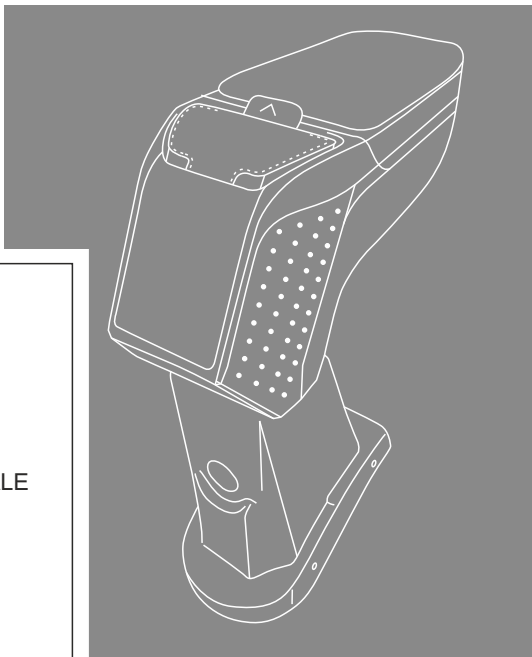

## DACIA LODGY 2018-

ARMSTER 2:

V01031

EN	CENTER ARMREST
D	MITTELARMLEHNE
F	ACCOUDOIR CENTRAL
E	APOYABRAZOS CENTRAL
NL	CENTER CONSOLE
I	APPOGGIA BRACCIO CENTRALE
P	CONSOLE
H	KARTÁMASZ
CZ	OPĚRKY RUKY
SK	STREDOVA OPIERKA RUKY
SL	NASLON ROKE
HR	NASLON ZA RUKU
RO	COTIERĂ
RU	ПОДЛОКОТНИК
PL	PODŁOKIETNIK
TR	OTOMOBIL KOLÇAĞI