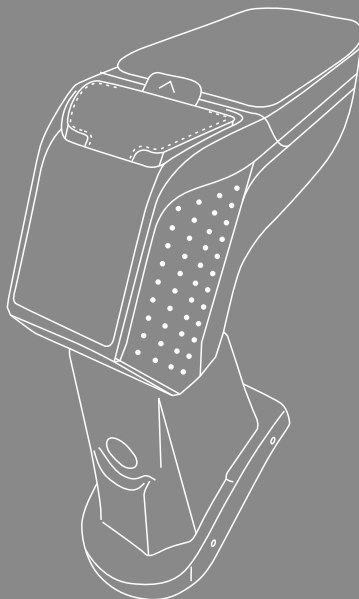

DACIA LODGY 2018-

ARMSTER 2:

V01032

EN	CENTER ARMREST
D	MITTELARMLEHNE
F	ACCOUDOIR CENTRAL
E	APOYABRAZOS CENTRAL
NL	CENTER CONSOLE
I	APPOGGIA BRACCIO CENTRALE
P	CONSOLE
H	KARTÁMASZ
CZ	OPĚRKY RUKY
SK	STREDOVA OPIERKA RUKY
SL	NASLON ROKE
HR	NASLON ZA RUKU
RO	COTIERĂ
RU	ПОДЛОКОТНИК
PL	PODŁOKIETNIK
TR	OTOMOBİL KOLÇAĞI