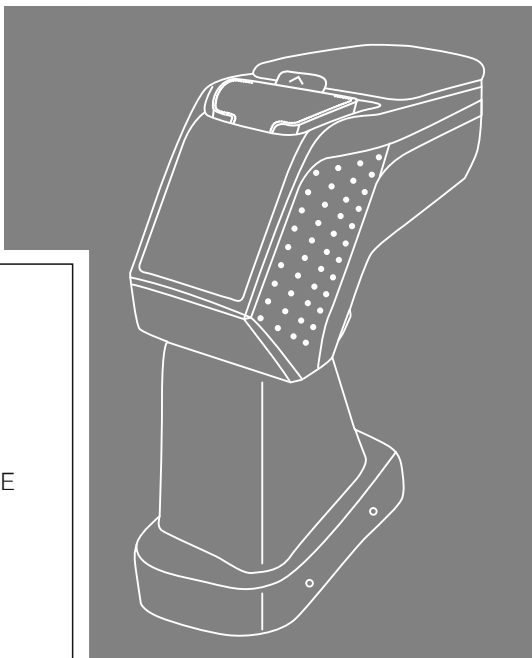

RENAULT ZOE 2017-

ARMSTER 2:

V01033

| | |
|----|---------------------------|
| EN | CENTER ARMREST |
| D | MITTELARMLEHNE |
| F | ACCOUDOIR CENTRAL |
| E | APOYABRAZOS CENTRAL |
| NL | CENTER CONSOLE |
| I | APPOGGIA BRACCIO CENTRALE |
| P | CONSOLE |
| H | KARTÁMASZ |
| CZ | OPĚRKY RUKY |
| SK | STREDOVA OPIERKA RUKY |
| SL | NASLON ROKE |
| HR | NASLON ZA RUKU |
| RO | COTIERĂ |
| RU | ПОДЛОКОТНИК |
| PL | PODŁOKIETNIK |
| TR | OTOMOBİL KOLÇAĞI |

St 4,8x16

 St 3,9x25

 Ø 4,3x12