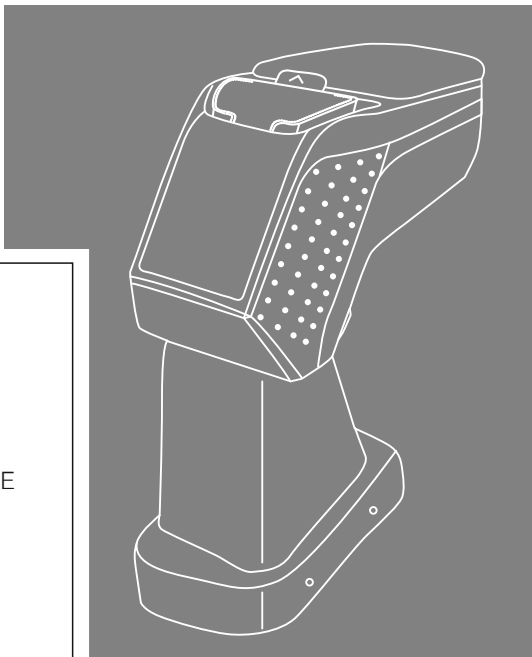

RENAULT ZOE 2017-

ARMSTER 2:

V01034

EN	CENTER ARMREST
D	MITTELARMLEHNE
F	ACCOUDOIR CENTRAL
E	APOYABRAZOS CENTRAL
NL	CENTER CONSOLE
I	APPOGGIA BRACCIO CENTRALE
P	CONSOLE
H	KARTÁMASZ
CZ	OPĚRKY RUKY
SK	STREDOVA OPIERKA RUKY
SL	NASLON ROKE
HR	NASLON ZA RUKU
RO	COTIERĂ
RU	ПОДЛОКОТНИК
PL	PODŁOKIETNIK
TR	OTOMOBİL KOLÇAĞI

 St 4,8x16
 

 St 3,9x25
 

 Ø 4,3x12