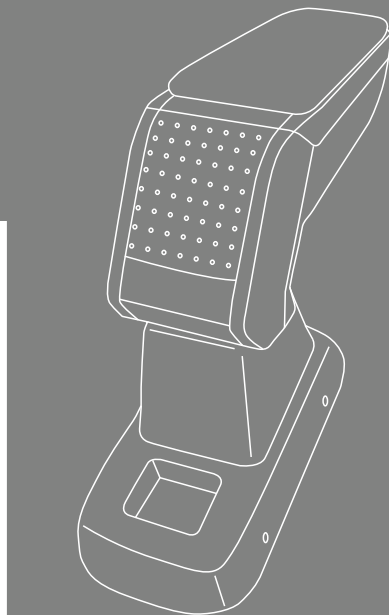

CITROEN C3 2017-

ARMSTER S:

V00936

EN	CENTER ARMREST
D	MITTELARMLEHNE
F	ACCOUDOIR CENTRAL
E	APOYABRAZOS CENTRAL
NL	CENTER CONSOLE
I	APPOGGIA BRACCIO CENTRALE
P	CONSOLE
H	KARTÁMASZ
CZ	OPĚRKY RUKY
SK	STREDOVA OPIERKA RUKY
SL	NASLON ROKE
HR	NASLON ZA RUKU
RO	COTIERĂ
RU	ПОДЛОКОТНИК
PL	PODŁOKIETNIK
TR	OTOMOBIL KOLÇAĞI

4x

St 4,8x16

4x

St 3,9x25

4x

Ø 4,3x12