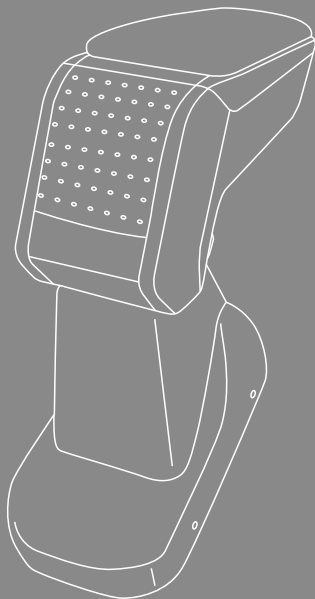

CITROEN C3 AIRCROSS 2018-

ARMSTER S:

V01003

EN	CENTER ARMREST
D	MITTELARMLEHNE
F	ACCOUDOIR CENTRAL
E	APOYABRAZOS CENTRAL
NL	CENTER CONSOLE
I	APPOGGIA BRACCIO CENTRALE
P	CONSOLE
H	KARTÁMASZ
CZ	OPĚRKY RUKY
SK	STREDOVA OPIERKA RUKY
SL	NASLON ROKE
HR	NASLON ZA RUKU
RO	COTIERĂ
RU	ПОДЛОКОТНИК
PL	PODŁOKIETNIK
TR	OTOMOBIL KOLÇAĞI

4x

St 4,8x16

4x

St 3,9x25

4x

Ø 4,3x12