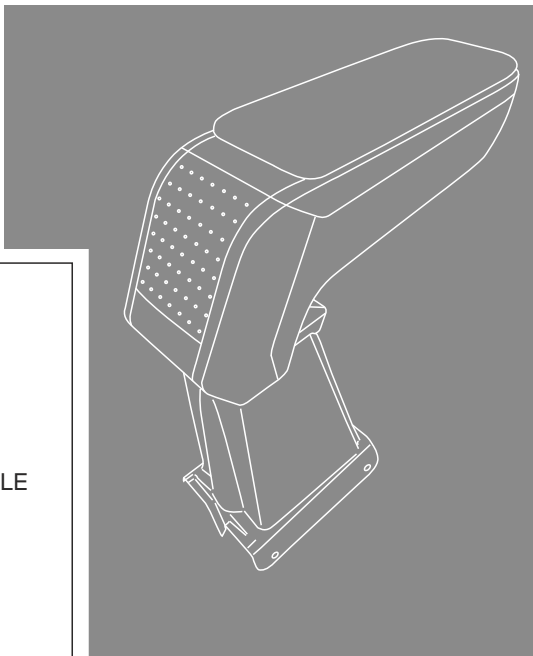

FIAT 500 2016-

ARMSTER S:

V00892 

EN	CENTER ARMREST
D	MITTELARMLEHNE
F	ACCOUDOIR CENTRAL
E	APOYABRAZOS CENTRAL
NL	CENTER CONSOLE
I	APPOGGIA BRACCIO CENTRALE
P	CONSOLE
H	KARTÁMASZ
CZ	OP RKY RUKY
SK	STREDOVA OPIERKA RUKY
SL	NASLON ROKE
HR	NASLON ZA RUKU
RO	COTIER
RU	О К
PL	PODŁOKIETNIK
TR	OTOMOBIL KOLÇA I

4x

St 4,8x16

4x

St 3,9x25

4x

Ø 4,3x12