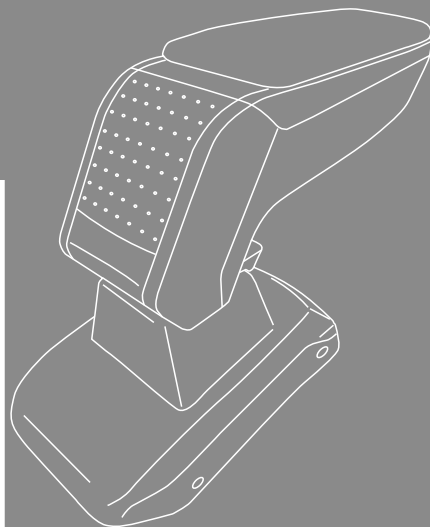

FIAT TIPO 2016-

ARMSTER S:

V00896 

EN	CENTER ARMREST
D	MITTELARMLEHNE
F	ACCOUDOIR CENTRAL
E	APOYABRAZOS CENTRAL
NL	CENTER CONSOLE
I	APPOGGIA BRACCIO CENTRALE
P	CONSOLE
H	KARTÁMASZ
CZ	OP RKY RUKY
SK	STREDOVA OPIERKA RUKY
SL	NASLON ROKE
HR	NASLON ZA RUKU
RO	COTIER
RU	О К
PL	PODŁOKIETNIK
TR	OTOMOBIL KOLÇA I

4x

St 4,8x16

4x

St 3,9x25

4x

Ø 4,3x12