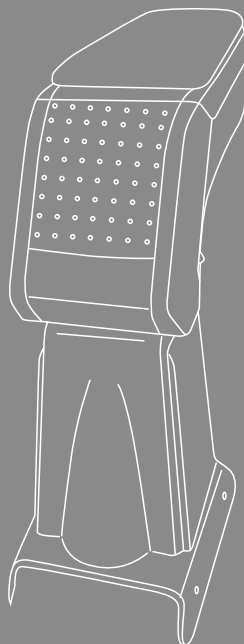

FIAT DOBLO 2015-

ARMSTER S:

V00902 

EN	CENTER ARMREST
D	MITTELARMLEHNE
F	ACCOUDOIR CENTRAL
E	APOYABRAZOS CENTRAL
NL	CENTER CONSOLE
I	APPOGGIA BRACCIO CENTRALE
P	CONSOLE
H	KARTÁMASZ
CZ	OP RKY RUKY
SK	STREDOVA OPIERKA RUKY
SL	NASLON ROKE
HR	NASLON ZA RUKU
RO	COTIER
RU	О К
PL	PODŁOKIETNIK
TR	OTOMOBIL KOLÇA I

4x

St 4,8x16

4x

St 3,9x25

4x

Ø 4,3x12