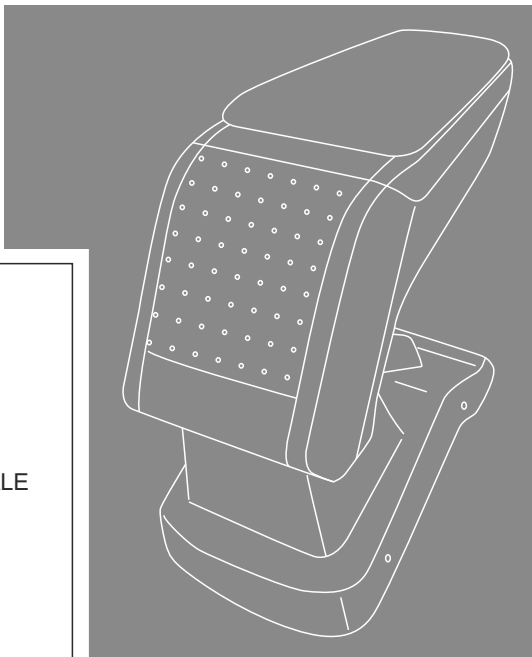

FORD FIESTA 2017-

ARMSTER S:

V00989

EN	CENTER ARMREST
D	MITTELARMLEHNE
F	ACCOUDOIR CENTRAL
E	APOYABRAZOS CENTRAL
NL	CENTER CONSOLE
I	APPOGGIA BRACCIO CENTRALE
P	CONSOLE
H	KARTÁMASZ
CZ	OPĚRKY RUKY
SK	STREDOVA OPIERKA RUKY
SL	NASLON ROKE
HR	NASLON ZA RUKU
RO	COTIERĂ
RU	ПОДЛОКОТНИК
PL	PODŁOKIETNIK
TR	OTOMOBİL KOLÇAĞI