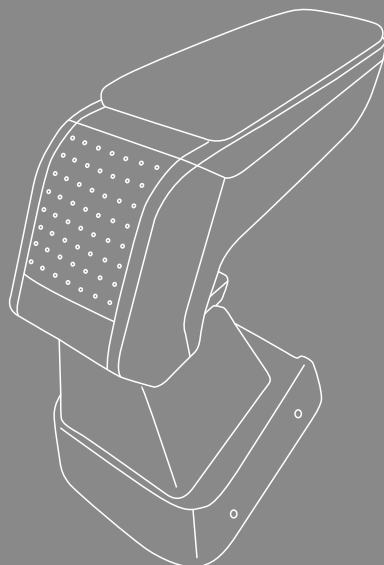

KIA RIO 2017-

ARMSTER S:

V00948

EN	CENTER ARMREST
D	MITTELARMLEHNE
F	ACCOUDOIR CENTRAL
E	APOYABRAZOS CENTRAL
NL	CENTER CONSOLE
I	APPOGGIA BRACCIO CENTRALE
P	CONSOLE
H	KARTÁMASZ
CZ	OPĚRKY RUKY
SK	STREDOVA OPIERKA RUKY
SL	NASLON ROKE
HR	NASLON ZA RUKU
RO	COTIERĂ
RU	ПОДЛОКОТНИК
PL	PODŁOKIETNIK
TR	OTOMOBİL KOLÇAĞI

4x

St 4,8x9,5

4x

St 3,9x25

4x

Ø 4,3x12