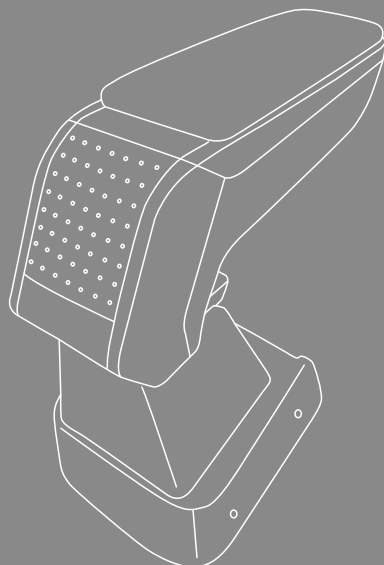

KIA STONIC 2017-

ARMSTER S:

V00975

EN	CENTER ARMREST
D	MITTELARMLEHNE
F	ACCOUDOIR CENTRAL
E	APOYABRAZOS CENTRAL
NL	CENTER CONSOLE
I	APPOGGIA BRACCIO CENTRALE
P	CONSOLE
H	KARTÁMASZ
CZ	OPĚRKY RUKY
SK	STREDOVA OPIERKA RUKY
SL	NASLON ROKE
HR	NASLON ZA RUKU
RO	COTIERĂ
RU	ПОДЛОКОТНИК
PL	PODŁOKIETNIK
TR	OTOMOBIL KOLÇAĞI

4x

St 4,8x9,5

4x

St 3,9x25

4x

Ø 4,3x12