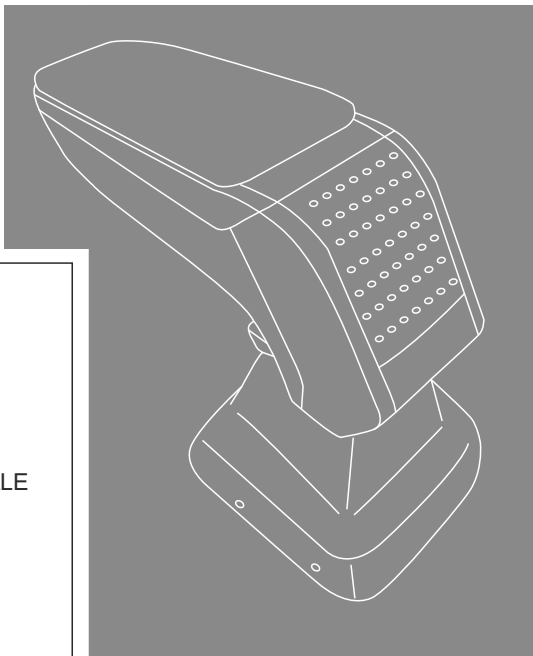

## MAZDA 2 2015-

**ARMSTER S:**

**V00845**

EN	CENTER ARMREST
D	MITTELARMLEHNE
F	ACCOUDOIR CENTRAL
E	APOYABRAZOS CENTRAL
NL	CENTER CONSOLE
I	APPOGGIA BRACCIO CENTRALE
P	CONSOLE
H	KARTÁMASZ
CZ	OPĚRKY RUKY
SK	STREDOVA OPIERKA RUKY
SL	NASLON ROKE
HR	NASLON ZA RUKU
RO	COTIERĂ
RU	ПОДЛОКОТНИК
PL	PODŁOKIETNIK
TR	OTOMOBİL KOLÇAĞI

4x

St 4,8x16

4x

St 3,9x25

4x

Ø 4,3x12