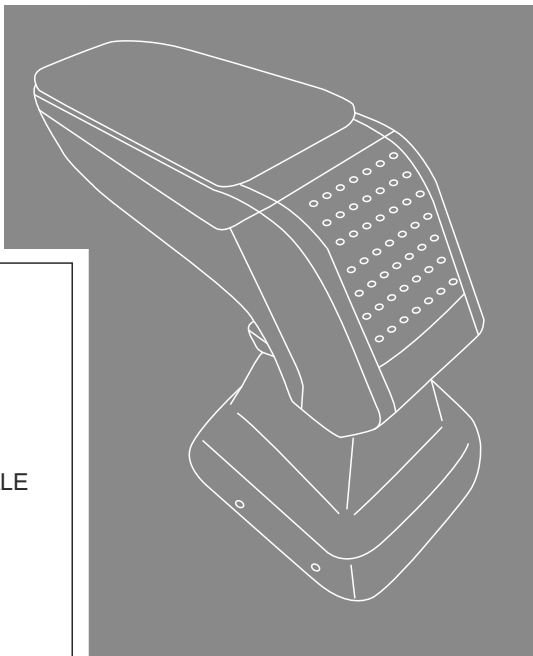

MAZDA CX3 2015-

ARMSTER S:

V00848

EN	CENTER ARMREST
D	MITTELARMLEHNE
F	ACCOUDOIR CENTRAL
E	APOYABRAZOS CENTRAL
NL	CENTER CONSOLE
I	APPOGGIA BRACCIO CENTRALE
P	CONSOLE
H	KARTÁMASZ
CZ	OPĚRKY RUKY
SK	STREDOVA OPIERKA RUKY
SL	NASLON ROKE
HR	NASLON ZA RUKU
RO	COTIERĂ
RU	ПОДЛОКОТНИК
PL	PODŁOKIETNIK
TR	OTOMOBİL KOLÇAĞI

4x

St 4,8x16

4x

St 3,9x25

4x

Ø 4,3x12