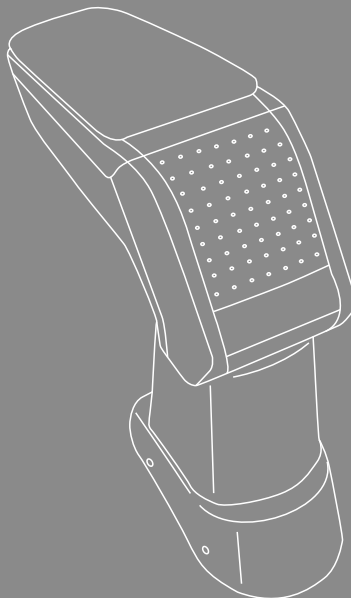

MITSUBISHI ATTRAGE 2013-

ARMSTER S:

V00863●

EN	CENTER ARMREST
D	MITTELARMLEHNE
F	ACCOUDOIR CENTRAL
E	APOYABRAZOS CENTRAL
NL	CENTER CONSOLE
I	APPOGGIA BRACCIO CENTRALE
P	CONSOLE
H	KARTÁMASZ
CZ	OP RKY RUKY
SK	STREDOVA OPIERKA RUKY
SL	NASLON ROKE
HR	NASLON ZA RUKU
RO	COTIER
RU	О К
PL	PODŁOKIETNIK
TR	OTOMOBIL KOLÇA I

1×

4×

4,8

4×

St 4,8x16

4×

St 3,9x25

4×

Ø 4,3x12