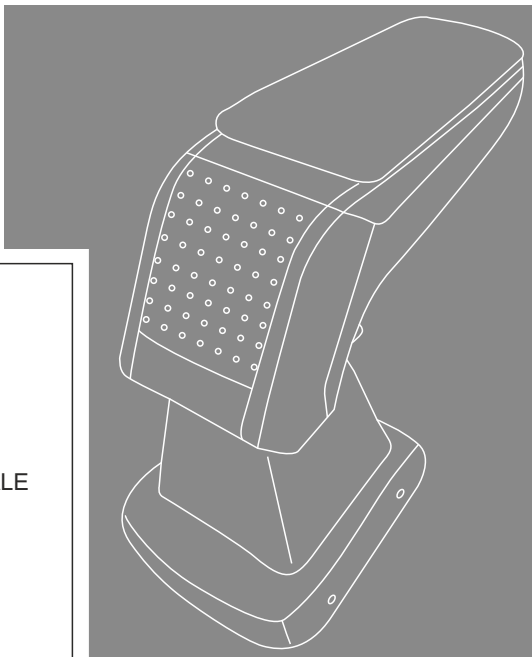

## NISSAN MICRA 2017-

ARMSTER S:

V00967

EN	CENTER ARMREST
D	MITTELARMLEHNE
F	ACCOUDOIR CENTRAL
E	APOYABRAZOS CENTRAL
NL	CENTER CONSOLE
I	APPOGGIA BRACCIO CENTRALE
P	CONSOLE
H	KARTÁMASZ
CZ	OPĚRKY RUKY
SK	STREDOVA OPIERKA RUKY
SL	NASLON ROKE
HR	NASLON ZA RUKU
RO	COTIERĂ
RU	ПОДЛОКОТНИК
PL	PODŁOKIETNIK
TR	OTOMOBİL KOLÇAĞI

4x  St 4,8x16
 4x  St 3,9x25
 4x  Ø 4,3x12