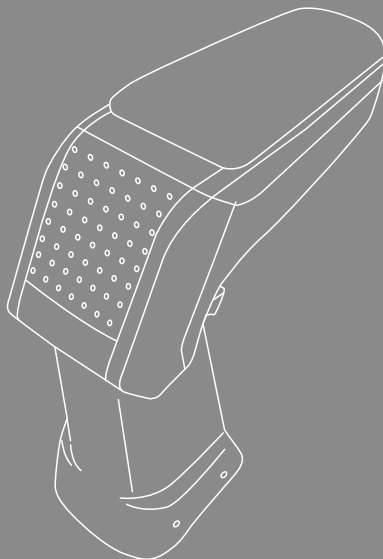

OPEL KARL 2015-

ARMSTER S:

V00927

EN	CENTER ARMREST
D	MITTELARMLEHNE
F	ACCOUDOIR CENTRAL
E	APOYABRAZOS CENTRAL
NL	CENTER CONSOLE
I	APPOGGIA BRACCIO CENTRALE
P	CONSOLE
H	KARTÁMASZ
CZ	OP RKY RUKY
SK	STREDOVA OPIERKA RUKY
SL	NASLON ROKE
HR	NASLON ZA RUKU
RO	COTIER
RU	О К
PL	PODŁOKIETNIK
TR	OTOMOBIL KOLÇA I

4x

St 4,8x16

4x

St 3,9x25

4x

Ø 4,3x12