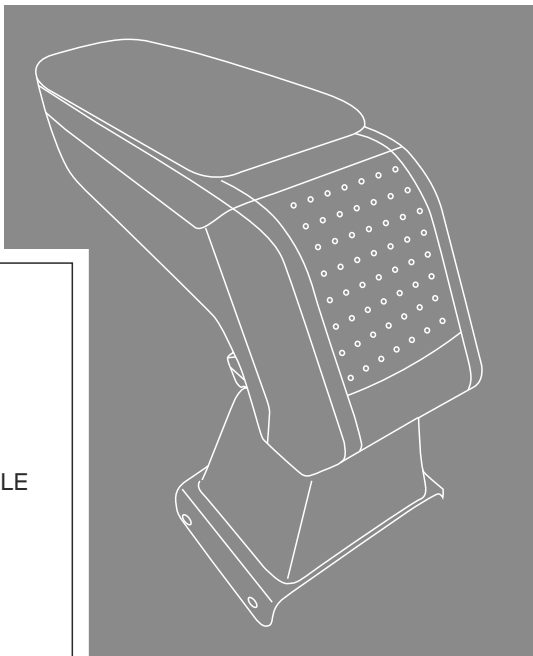

## SKODA FABIA 1997-2007

ARMSTER S:

V00893

EN	CENTER ARMREST
D	MITTELARMLEHNE
F	ACCOUDOIR CENTRAL
E	APOYABRAZOS CENTRAL
NL	CENTER CONSOLE
I	APPOGGIA BRACCIO CENTRALE
P	CONSOLE
H	KARTÁMASZ
CZ	OP RKY RUKY
SK	STREDOVA OPIERKA RUKY
SL	NASLON ROKE
HR	NASLON ZA RUKU
RO	COTIER
RU	О К
PL	PODŁOKIETNIK
TR	OTOMOBIL KOLÇA I

4x

St 4,8x16

4x

St 3,9x25

4x

Ø 4,3x12