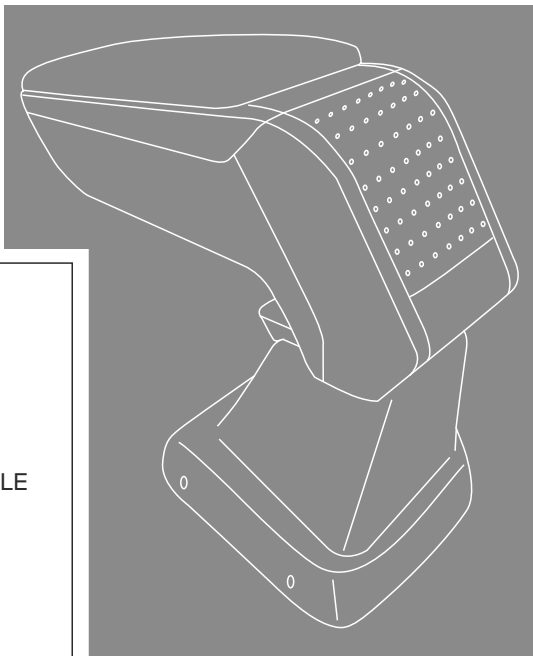

SUZUKI VITARA 2015-

ARMSTER S:

V00830 

EN	CENTER ARMREST
D	MITTELARMLEHNE
F	ACCOUDOIR CENTRAL
E	APOYABRAZOS CENTRAL
NL	CENTER CONSOLE
I	APPOGGIA BRACCIO CENTRALE
P	CONSOLE
H	KARTÁMASZ
CZ	OP RKY RUKY
SK	STREDOVA OPIERKA RUKY
SL	NASLON ROKE
HR	NASLON ZA RUKU
RO	COTIER
RU	О К
PL	PODŁOKIETNIK
TR	OTOMOBIL KOLÇA I

4x

St 4,8x16

4x

St 3,9x25

4x

Ø 4,3x12