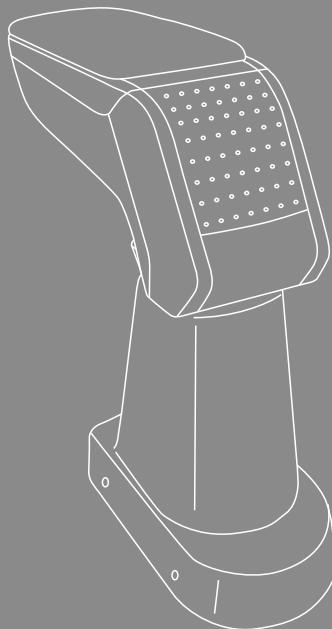

SUZUKI CELERIO 2015-

ARMSTER S:

V00857 

EN	CENTER ARMREST
D	MITTELARMLEHNE
F	ACCOUDOIR CENTRAL
E	APOYABRAZOS CENTRAL
NL	CENTER CONSOLE
I	APPOGGIA BRACCIO CENTRALE
P	CONSOLE
H	KARTÁMASZ
CZ	OP RUKY RUKY
SK	STREDOVA OPIERKA RUKY
SL	NASLON ROKE
HR	NASLON ZA RUKU
RO	COTIER
RU	О К
PL	PODŁOKIETNIK
TR	OTOMOBIL KOLÇA I