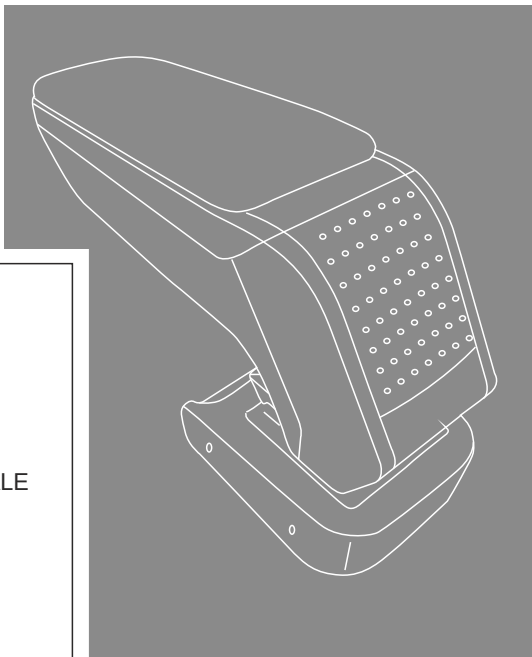

SUZUKI BALENO 2016-

ARMSTER S:

V00914

EN	CENTER ARMREST
D	MITTELARMLEHNE
F	ACCOUDOIR CENTRAL
E	APOYABRAZOS CENTRAL
NL	CENTER CONSOLE
I	APPOGGIA BRACCIO CENTRALE
P	CONSOLE
H	KARTÁMASZ
CZ	OPĚRKY RUKY
SK	STREDOVA OPIERKA RUKY
SL	NASLON ROKE
HR	NASLON ZA RUKU
RO	COTIERĂ
RU	ПОДЛОКОТНИК
PL	PODŁOKIETNIK
TR	OTOMOBIL KOLÇAĞI

4x

St 4,8x16

4x

St 3,9x25

4x

Ø 4,3x12