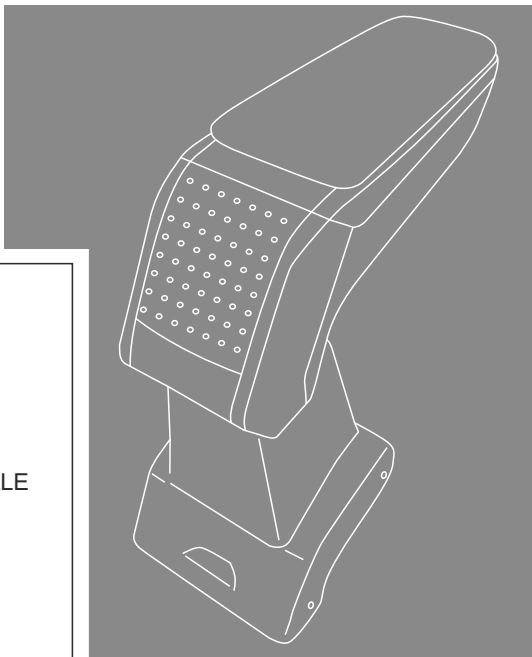

VOLKSWAGEN POLO 2018-

ARMSTER S:

V01015

| | |
|----|---------------------------|
| EN | CENTER ARMREST |
| D | MITTELARMLEHNE |
| F | ACCOUDOIR CENTRAL |
| E | APOYABRAZOS CENTRAL |
| NL | CENTER CONSOLE |
| I | APPOGGIA BRACCIO CENTRALE |
| P | CONSOLE |
| H | KARTÁMASZ |
| CZ | OPĚRKY RUKY |
| SK | STREDOVA OPIERKA RUKY |
| SL | NASLON ROKE |
| HR | NASLON ZA RUKU |
| RO | COTIERĂ |
| RU | ПОДЛОКОТНИК |
| PL | PODŁOKIETNIK |
| TR | OTOMOBIL KOLÇAĞI |

4x

St 4,8x16

4x

St 3,9x25

4x

Ø 4,3x12