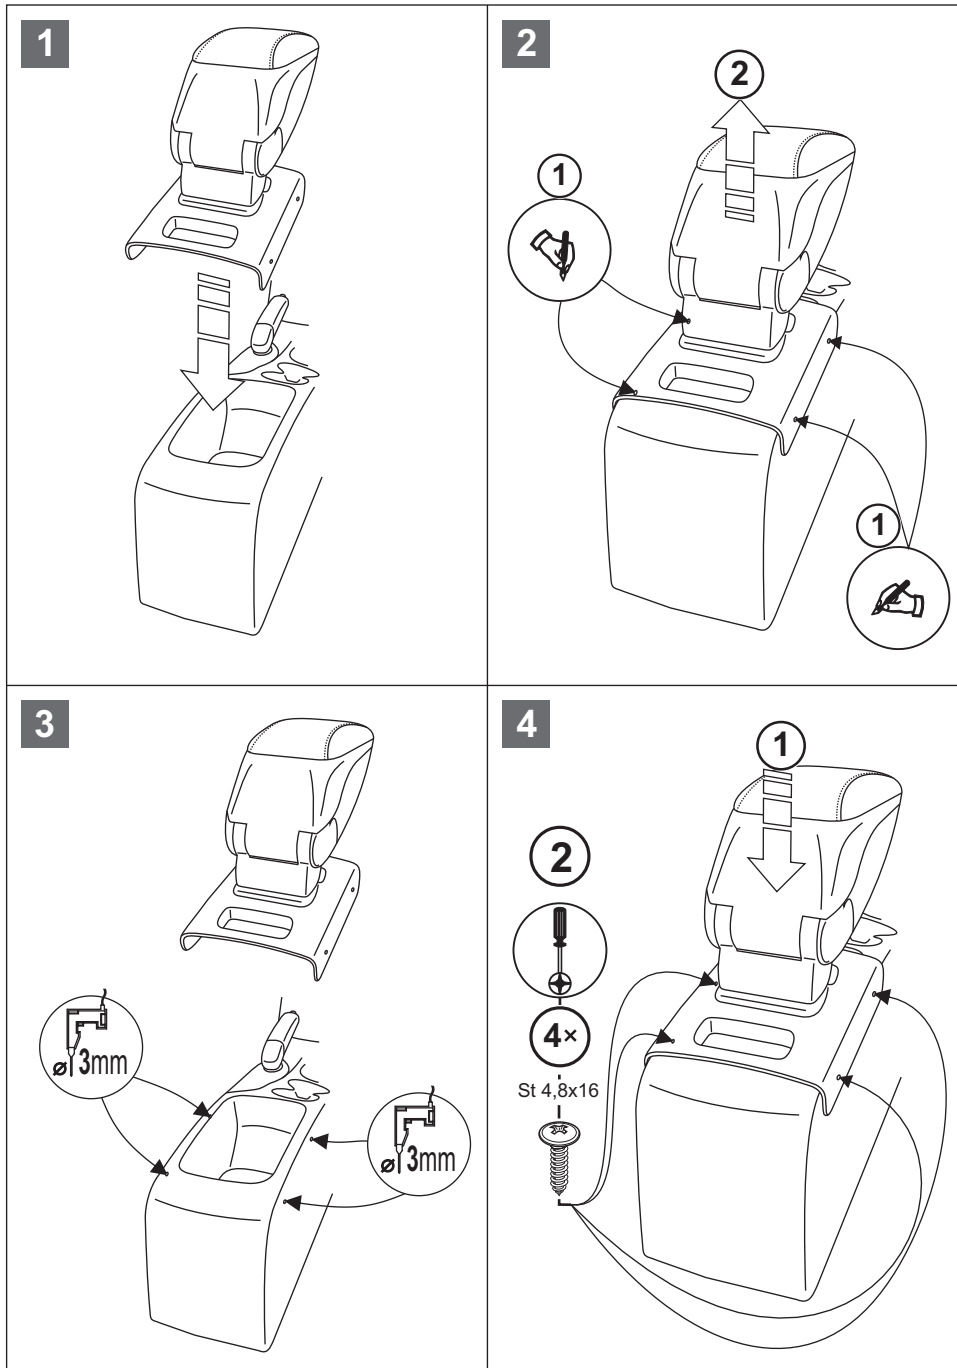

ARMSTER

www.armster.eu

MOUNTING NOTE
CITROËN C4 2011

ARMSTER: 07917-M ●
07917-01-M ○
ADAPTER: 09851

EN	CENTER ARMREST
D	MITTELARMLEHNE
F	ACCOUDOIR CENTRAL
E	APOYABRAZOS CENTRAL
NL	CENTER CONSOLE
I	APPOGGIA BRACCIO CENTRALE
P	CONSOLE
H	KARTÁMASZ
CZ	OPĚRKY RUKY
SK	STREDOVA OPIERKA RUKY
SL	NASLON ROKE
HR	NASLON ZA RUKU
RO	COTIERĂ
RU	ПОДЛОКОТНИК
PL	PODŁOKIETNIK
TR	OTOMOBİL KOLÇAĞI

4x

St 4,8x16

4x

St 3,9x29