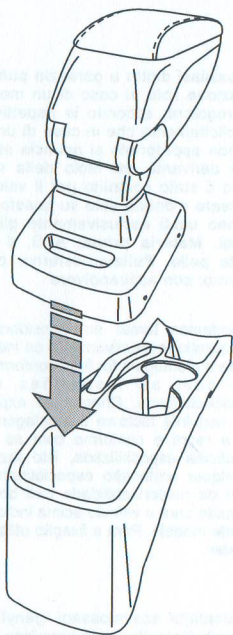

1

2

3

4

ARMSTER

www.armster.eu

09846

MOUNTING NOTE

HYUNDAI SOLARIS-VERNA 2011

ARMSTER: 07917-M ●
07917-01-M ○
ADAPTER: 09865

EN	CENTER ARMREST
D	MITTELARMLEHNE
F	ACCOUDOIR CENTRAL
E	APOYABRAZOS CENTRAL
NL	CENTER CONSOLE
I	APPOGGIA BRACCIO CENTRALE
P	CONSOLE
H	KARTÁMASZ
CZ	OPĚRKY RUKY
SK	STREDOVA OPIERKA RUKY
SL	NASLON ROKE
HR	NASLON ZA RUKU
RO	COTIERĂ
RU	ПОДЛОКОТНИК
PL	PODŁOKIETNIK
TR	OTOMOBIL KOLÇAĞI

4x

St 4,8x16

4x

St 3,9x29