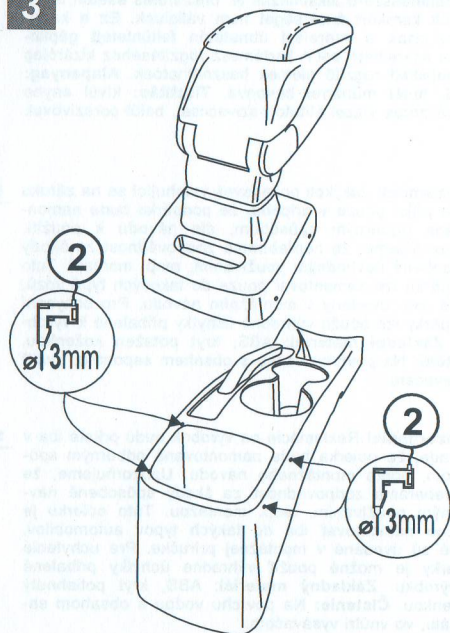

1

2

3

4

ARMSTER

www.armster.eu

09846

MOUNTING NOTE

HYUNDAI SOLARIS-VERNA 2011

ARMSTER: 07917-M ●
07917-01-M ○
ADAPTER: 09865

EN	CENTER ARMREST
D	MITTELARMLEHNE
F	ACCOUDOIR CENTRAL
E	APOYABRAZOS CENTRAL
NL	CENTER CONSOLE
I	APPOGGIA BRACCIO CENTRALE
P	CONSOLE
H	KARTÁMASZ
CZ	OPĚRKY RUKY
SK	STREDOVA OPIERKA RUKY
SL	NASLON ROKE
HR	NASLON ZA RUKU
RO	COTIERĂ
RU	ПОДЛОКОТНИК
PL	PODŁOKIETNIK
TR	OTOMOBIL KOLÇAĞI

4x

St 4,8x16

4x

St 3,9x29