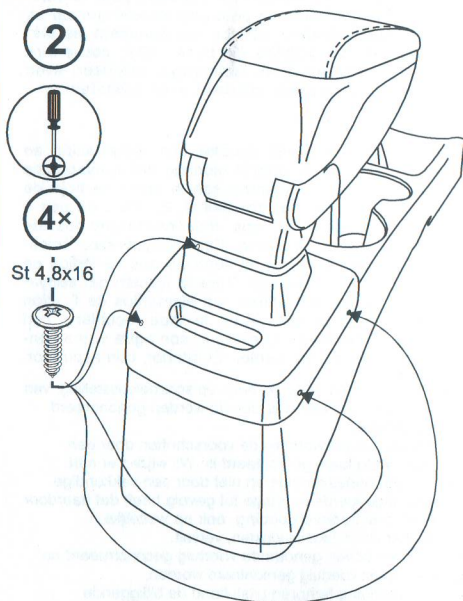

1

2

3

4

ARMSTER

www.armster.eu

09846

MOUNTING NOTE

HYUNDAI SOLARIS-VERNA 2011

ARMSTER: 07917-M ●
07917-01-M ○
ADAPTER: 09865

EN	CENTER ARMREST
D	MITTELARMLEHNE
F	ACCOUDOIR CENTRAL
E	APOYABRAZOS CENTRAL
NL	CENTER CONSOLE
I	APPOGGIA BRACCIO CENTRALE
P	CONSOLE
H	KARTÁMASZ
CZ	OPĚRKY RUKY
SK	STREDOVA OPIERKA RUKY
SL	NASLON ROKE
HR	NASLON ZA RUKU
RO	COTIERĂ
RU	ПОДЛОКОТНИК
PL	PODŁOKIETNIK
TR	OTOMOBIL KOLÇAĞI

4x

St 4,8x16

4x

St 3,9x29