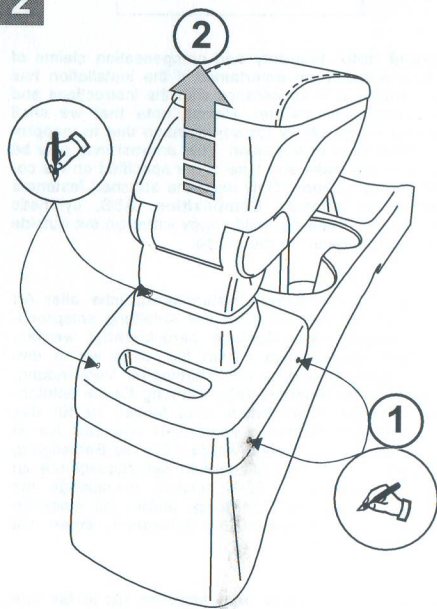

1

2

3

4

ARMSTER

www.armster.eu

09846

MOUNTING NOTE

HYUNDAI SOLARIS-VERNA 2011

ARMSTER: 07917-M ●
07917-01-M ○
ADAPTER: 09865

EN	CENTER ARMREST
D	MITTELARMLEHNE
F	ACCOUDOIR CENTRAL
E	APOYABRAZOS CENTRAL
NL	CENTER CONSOLE
I	APPOGGIA BRACCIO CENTRALE
P	CONSOLE
H	KARTÁMASZ
CZ	OPĚRKY RUKY
SK	STREDOVA OPIERKA RUKY
SL	NASLON ROKE
HR	NASLON ZA RUKU
RO	COTIERĂ
RU	ПОДЛОКОТНИК
PL	PODŁOKIETNIK
TR	OTOMOBIL KOLÇAĞI

4x

St 4,8x16

4x

St 3,9x29