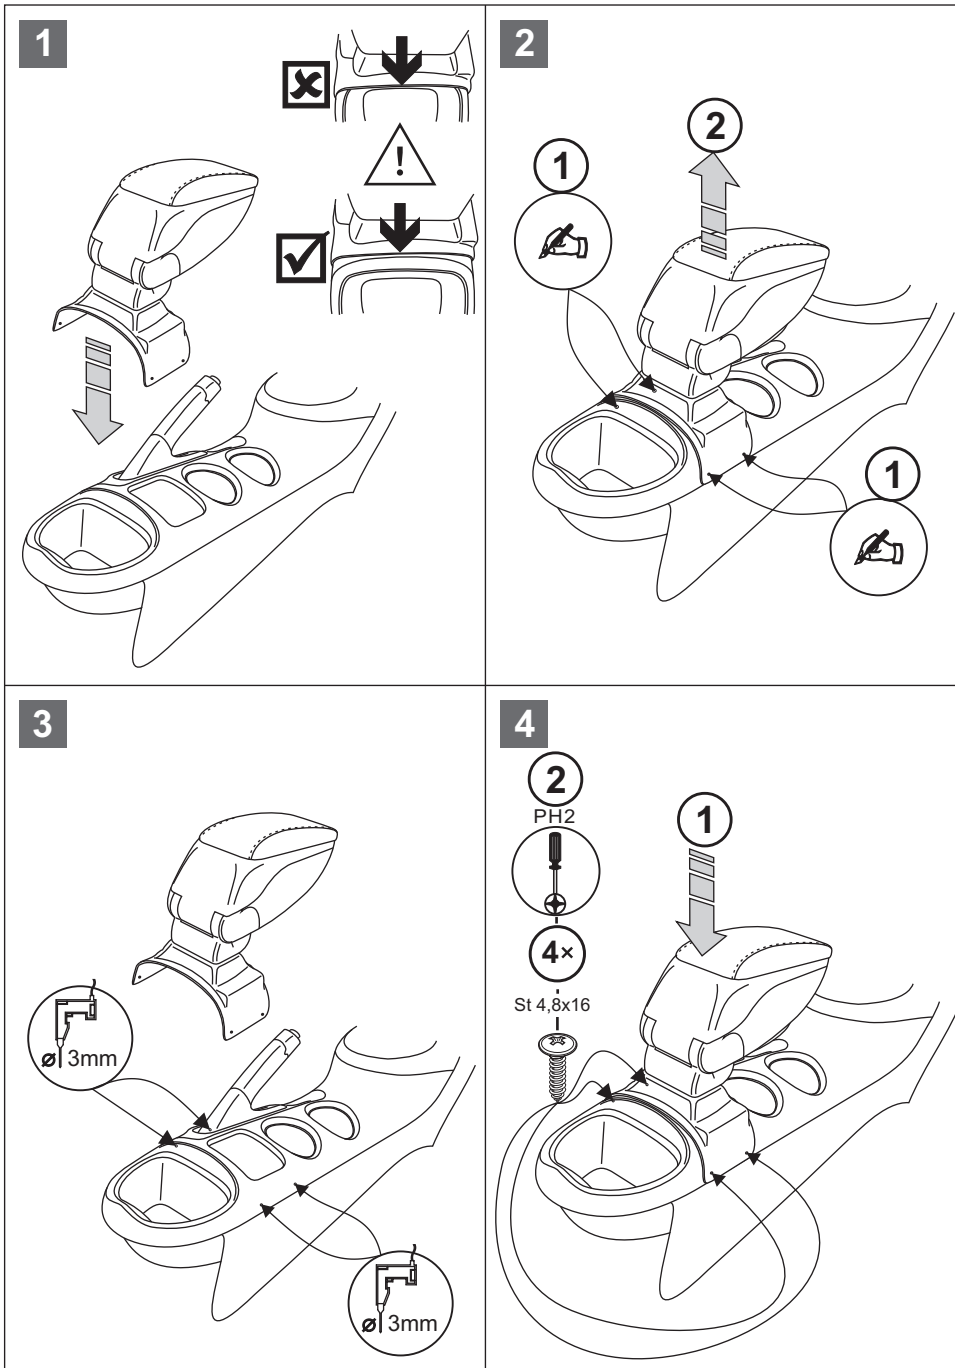

**ARMSTER**

www.armster.eu

MOUNTING NOTE

**NISSAN JUKE 2011**

ARMSTER: 07917-M ●  
 07917-01-M ○  
 ADAPTER: 09803

EN	CENTER ARMREST
D	MITTELARMLEHNE
F	ACCOUDOIR CENTRAL
E	APOYABRAZOS CENTRAL
NL	CENTER CONSOLE
I	APPOGGIA BRACCIO CENTRALE
P	CONSOLE
H	KARTÁMASZ
CZ	OPĚRKY RUKY
SK	STREDOVA OPIERKA RUKY
SL	NASLON ROKE
HR	NASLON ZA RUKU
RO	COTIERĂ
RU	ПОДЛОКОТНИК
PL	PODŁOKIETNIK
TR	OTOMOBIL KOLÇAĞI

4x

St 4,8x16

4x

St 3,9x29