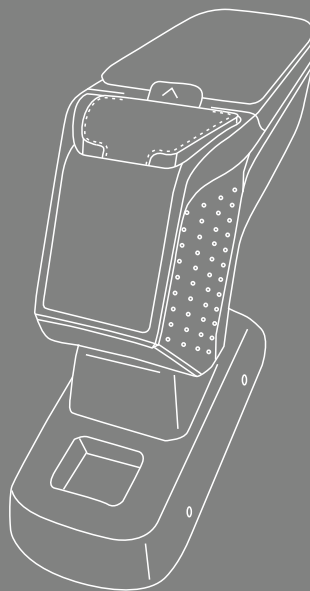

CITROEN C3 2017-

ARMSTER 2:

V00934

EN	CENTER ARMREST
D	MITTELARMLEHNE
F	ACCOUDOIR CENTRAL
E	APOYABRAZOS CENTRAL
NL	CENTER CONSOLE
I	APPOGGIA BRACCIO CENTRALE
P	CONSOLE
H	KARTÁMASZ
CZ	OPĚRKY RUKY
SK	STREDOVA OPIERKA RUKY
SL	NASLON ROKE
HR	NASLON ZA RUKU
RO	COTIERĂ
RU	ПОДЛОКОТНИК
PL	PODŁOKIETNIK
TR	OTOMOBİL KOLÇAĞI

4x

St 4,8x16

4x

St 3,9x25

4x

Ø 4,3x12