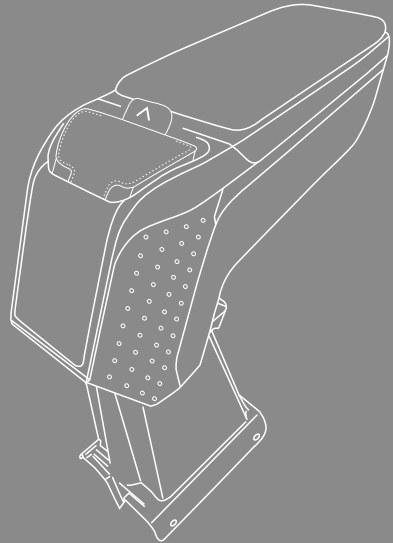

FIAT 500 2016-

ARMSTER 2:
V00890

EN	CENTER ARMREST
D	MITTELARMLEHNE
F	ACCOUDOIR CENTRAL
E	APOYABRAZOS CENTRAL
NL	CENTER CONSOLE
I	APPOGGIA BRACCIO CENTRALE
P	CONSOLE
H	KARTÁMASZ
CZ	OP RKY RUKY
SK	STREDOVA OPIERKA RUKY
SL	NASLON ROKE
HR	NASLON ZA RUKU
RO	COTIER
RU	О К
PL	PODŁOKIETNIK
TR	OTOMOBIL KOLÇA I

4x

St 4,8x16

4x

St 3,9x25

4x

Ø 4,3x12