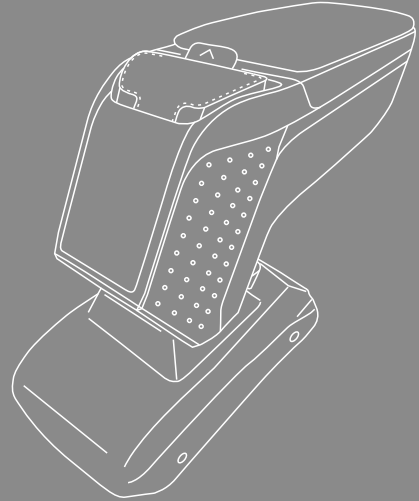

FIAT TIPO 2016-

ARMSTER 2:
V00894

EN	CENTER ARMREST
D	MITTELARMLEHNE
F	ACCOUDOIR CENTRAL
E	APOYABRAZOS CENTRAL
NL	CENTER CONSOLE
I	APPOGGIA BRACCIO CENTRALE
P	CONSOLE
H	KARTÁMASZ
CZ	OP RKY RUKY
SK	STREDOVA OPIERKA RUKY
SL	NASLON ROKE
HR	NASLON ZA RUKU
RO	COTIER
RU	О К
PL	PODŁOKIETNIK
TR	OTOMOBIL KOLÇA I

4x

St 4,8x16

4x

St 3,9x25

4x

Ø 4,3x12