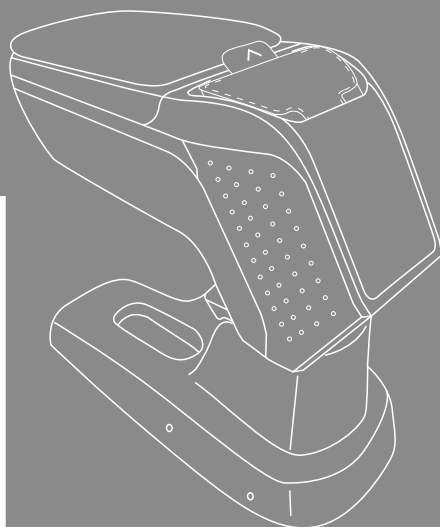

## FORD COURIER 2014- RHD only

ARMSTER 2:  
V00868

EN	CENTER ARMREST
D	MITTELARMLEHNE
F	ACCOUDOIR CENTRAL
E	APOYABRAZOS CENTRAL
NL	CENTER CONSOLE
I	APPOGGIA BRACCIO CENTRALE
P	CONSOLE
H	KARTÁMASZ
CZ	OP RKY RUKY
SK	STREDOVA OPIERKA RUKY
SL	NASLON ROKE
HR	NASLON ZA RUKU
RO	COTIER
RU	О К
PL	PODŁOKIETNIK
TR	OTOMOBIL KOLÇA I

4x

St 4,8x16

4x

St 3,9x25

4x

Ø 4,3x12