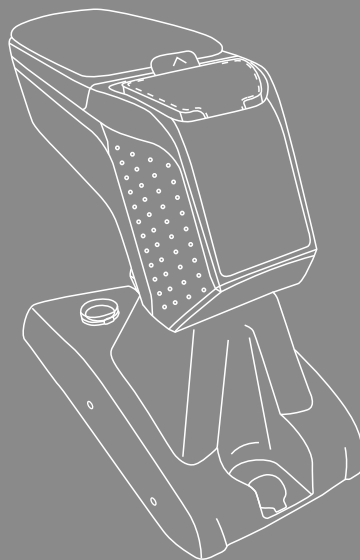

FORD CONNECT 2014- RHD ONLY

ARMSTER 2:

V00878 ●

EN	CENTER ARMREST
D	MITTELARMLEHNE
F	ACCOUDOIR CENTRAL
E	APOYABRAZOS CENTRAL
NL	CENTER CONSOLE
I	APPOGGIA BRACCIO CENTRALE
P	CONSOLE
H	KARTÁMASZ
CZ	OPĚRKY RUKY
SK	STREDOVA OPIERKA RUKY
SL	NASLON ROKE
HR	NASLON ZA RUKU
RO	COTIERĂ
RU	ПОДЛОКОТНИК
PL	PODŁOKIETNIK
TR	OTOMOBİL KOLÇAĞI