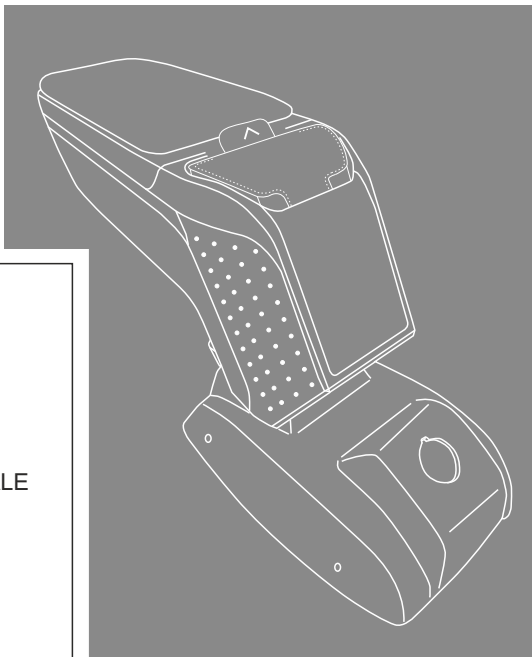

FORD B-MAX 2015-

ONLY for cars with sliding roof centre console

ARMSTER 2:

V00908

EN	CENTER ARMREST
D	MITTELARMLEHNE
F	ACCOUDOIR CENTRAL
E	APOYABRAZOS CENTRAL
NL	CENTER CONSOLE
I	APPOGGIA BRACCIO CENTRALE
P	CONSOLE
H	KARTÁMASZ
CZ	OPĚRKY RUKY
SK	STREDOVA OPIERKA RUKY
SL	NASLON ROKE
HR	NASLON ZA RUKU
RO	COTIERĂ
RU	ПОДЛОКОТНИК
PL	PODŁOKIETNIK
TR	OTOMOBİL KOLÇAĞI