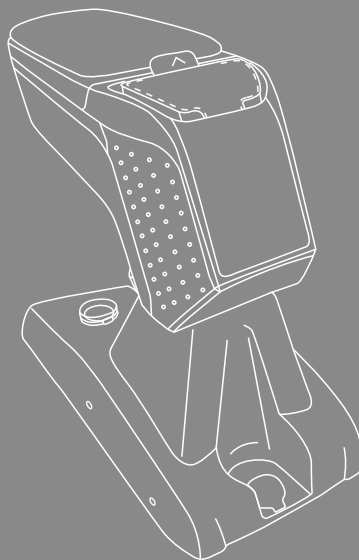

FORD CONNECT 2018-

ARMSTER 2:

V01040 ○

EN	CENTER ARMREST
D	MITTELARMLEHNE
F	ACCOUDOIR CENTRAL
E	APOYABRAZOS CENTRAL
NL	CENTER CONSOLE
I	APPOGGIA BRACCIO CENTRALE
P	CONSOLE
H	KARTÁMASZ
CZ	OPĚRKY RUKY
SK	STREDOVA OPIERKA RUKY
SL	NASLON ROKE
HR	NASLON ZA RUKU
RO	COTIERĂ
RU	ПОДЛОКОТНИК
PL	PODŁOKIETNIK
TR	OTOMOBİL KOLÇAĞI