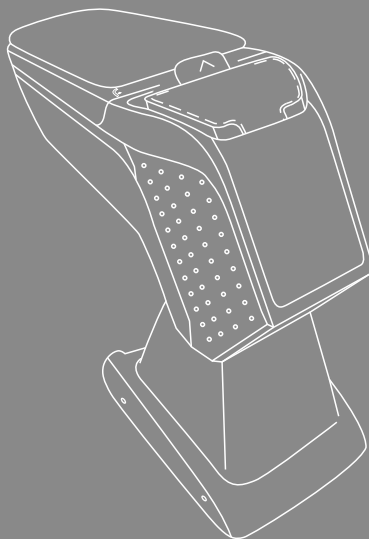

## FORD FIESTA 2008-2017

ARMSTER 2:

V01138

V01139

EN	CENTER ARMREST
D	MITTELARMLEHNE
F	ACCOUDOIR CENTRAL
E	APOYABRAZOS CENTRAL
NL	CENTER CONSOLE
I	APPOGGIA BRACCIO CENTRALE
P	CONSOLE
H	KARTÁMASZ
CZ	OPĚRKY RUKY
SK	STREDOVA OPIERKA RUKY
SL	NASLON ROKE
HR	NASLON ZA RUKU
RO	COTIERĂ
RU	ПОДЛОКОТНИК
PL	PODŁOKIETNIK
TR	OTOMOBİL KOLÇAĞI

4x

St 4,8x16

4x

St 3,9x25

4x

Ø 4,3x12