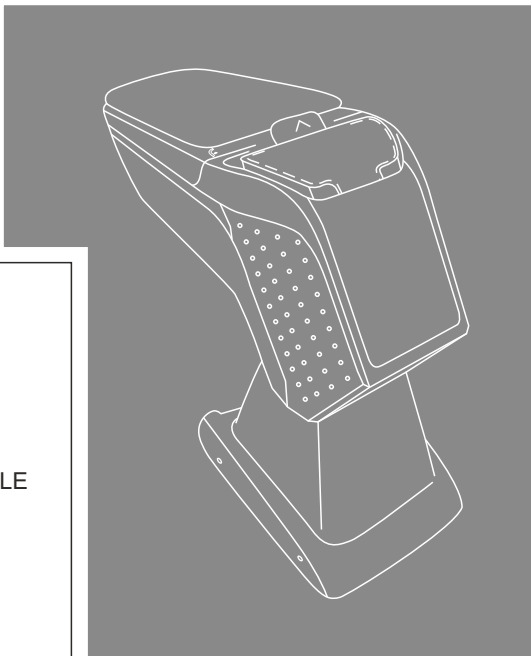

FORD FIESTA 2008-2017

ARMSTER 2:

V01138

V01139

EN	CENTER ARMREST
D	MITTELARMLEHNE
F	ACCOUDOIR CENTRAL
E	APOYABRAZOS CENTRAL
NL	CENTER CONSOLE
I	APPOGGIA BRACCIO CENTRALE
P	CONSOLE
H	KARTÁMASZ
CZ	OPĚRKY RUKY
SK	STREDOVA OPIERKA RUKY
SL	NASLON ROKE
HR	NASLON ZA RUKU
RO	COTIERĂ
RU	ПОДЛОКОТНИК
PL	PODŁOKIETNIK
TR	OTOMOBİL KOLÇAĞI

4x

St 4,8x16

4x

St 3,9x25

4x

Ø 4,3x12