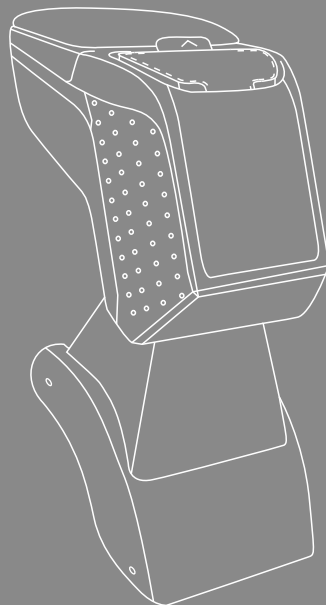

## FORD B-MAX 2012-2014

ARMSTER 2:

V01199

V01200

EN	CENTER ARMREST
D	MITTELARMLEHNE
F	ACCOUDOIR CENTRAL
E	APOYABRAZOS CENTRAL
NL	CENTER CONSOLE
I	APPOGGIA BRACCIO CENTRALE
P	CONSOLE
H	KARTÁMASZ
CZ	OPĚRKY RUKY
SK	STREDOVA OPIERKA RUKY
SL	NASLON ROKE
HR	NASLON ZA RUKU
RO	COTIERĂ
RU	ПОДЛОКОТНИК
PL	PODŁOKIETNIK
TR	OTOMOBIL KOLÇAĞI

4x

St 4,8x16

4x

St 3,9x25

4x

Ø 4,3x12