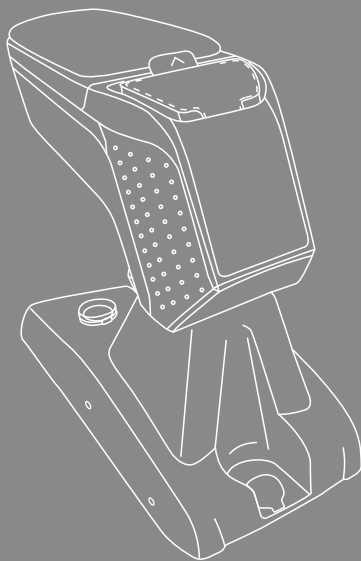

FORD CONNECT 2014-2018 +USB+AUX

ARMSTER 2:

V01226

V01227

EN	CENTER ARMREST
D	MITTELARMLEHNE
F	ACCOUDOIR CENTRAL
E	APOYABRAZOS CENTRAL
NL	CENTER CONSOLE
I	APPOGGIA BRACCIO CENTRALE
P	CONSOLE
H	KARTÁMASZ
CZ	OPĚRKY RUKY
SK	STREDOVA OPIERKA RUKY
SL	NASLON ROKE
HR	NASLON ZA RUKU
RO	COTIERĂ
RU	ПОДЛОКОТНИК
PL	PODŁOKIETNIK
TR	OTOMOBIL KOLÇAĞI