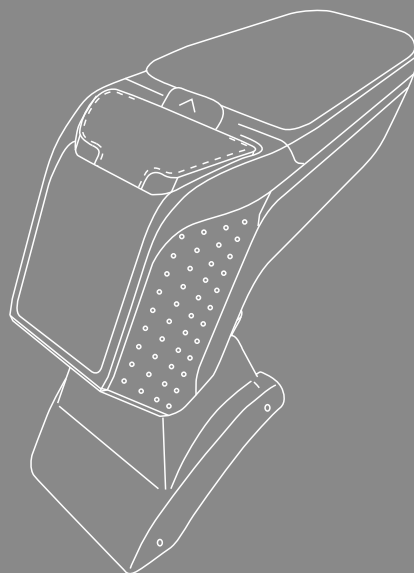

FORD B-MAX 2015-2017

NOT for cars with sliding roof centre console

ARMSTER 2:

V01250

V01251

EN	CENTER ARMREST
D	MITTELARMLEHNE
F	ACCOUDOIR CENTRAL
E	APOYABRAZOS CENTRAL
NL	CENTER CONSOLE
I	APPOGGIA BRACCIO CENTRALE
P	CONSOLE
H	KARTÁMASZ
CZ	OPĚRKY RUKY
SK	STREDOVA OPIERKA RUKY
SL	NASLON ROKE
HR	NASLON ZA RUKU
RO	COTIERĂ
RU	ПОДЛОКОТНИК
PL	PODŁOKIETNIK
TR	OTOMOBIL KOLÇAĞI

4x

St 4,8x16

4x

St 3,9x25

4x

Ø 4,3x12