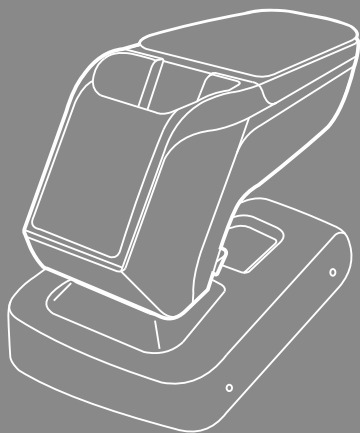

HYUNDAI i30 2017-

ARMSTER 2:

V01334

V01335

EN	CENTER ARMREST
D	MITTELARMLEHNE
F	ACCOUDOIR CENTRAL
E	APOYABRAZOS CENTRAL
NL	CENTER CONSOLE
I	APPOGGIA BRACCIO CENTRALE
P	CONSOLE
H	KARTÁMASZ
CZ	OPĚRKY RUKY
SK	STREDOVA OPIERKA RUKY
SL	NASLON ROKE
HR	NASLON ZA RUKU
RO	COTIERĂ
RU	ПОДЛОКОТНИК
PL	PODŁOKIETNIK
TR	OTOMOBIL KOLÇAĞI

4x

St 4,8x16

4x

St 3,9x25

4x

Ø 4,3x12