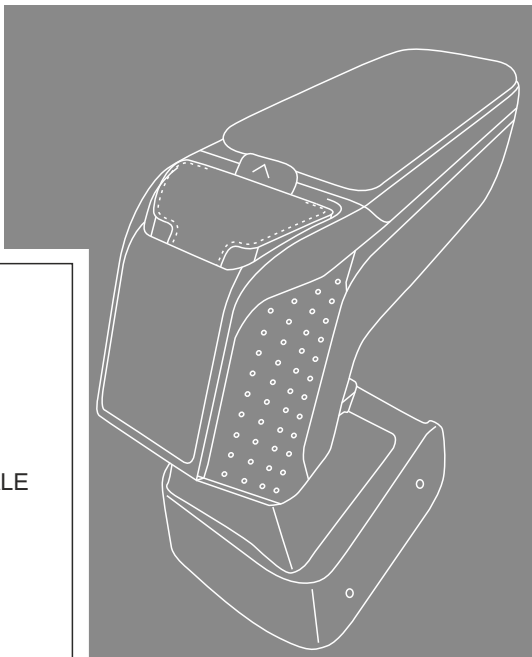

KIA STONIC 2017-

ARMSTER 2:

V00973

EN	CENTER ARMREST
D	MITTELARMLEHNE
F	ACCOUDOIR CENTRAL
E	APOYABRAZOS CENTRAL
NL	CENTER CONSOLE
I	APPOGGIA BRACCIO CENTRALE
P	CONSOLE
H	KARTÁMASZ
CZ	OPĚRKY RUKY
SK	STREDOVA OPIERKA RUKY
SL	NASLON ROKE
HR	NASLON ZA RUKU
RO	COTIERĂ
RU	ПОДЛОКОТНИК
PL	PODŁOKIETNIK
TR	OTOMOBIL KOLÇAĞI

4x  St 4,8x9,5
 4x  St 3,9x25
 4x  Ø 4,3x12