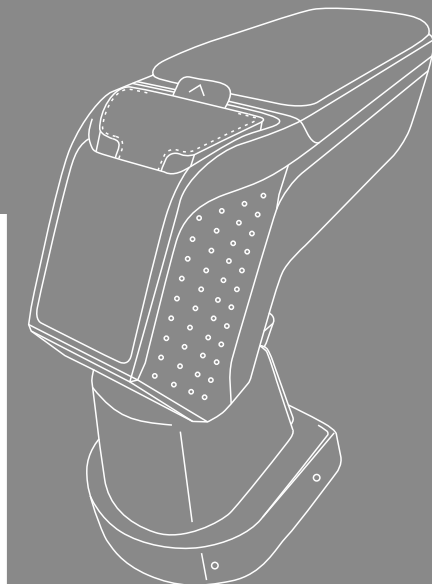

KIA RIO RUS 2017-

ARMSTER 2:

V01317

EN	CENTER ARMREST
D	MITTELARMLEHNE
F	ACCOUDOIR CENTRAL
E	APOYABRAZOS CENTRAL
NL	CENTER CONSOLE
I	APPOGGIA BRACCIO CENTRALE
P	CONSOLE
H	KARTÁMASZ
CZ	OPĚRKY RUKY
SK	STREDOVA OPIERKA RUKY
SL	NASLON ROKE
HR	NASLON ZA RUKU
RO	COTIERĂ
RU	ПОДЛОКОТНИК
PL	PODŁOKIETNIK
TR	OTOMOBIL KOLÇAĞI

4x

St 4,8x16

4x

St 3,9x25

4x

Ø 4,3x12