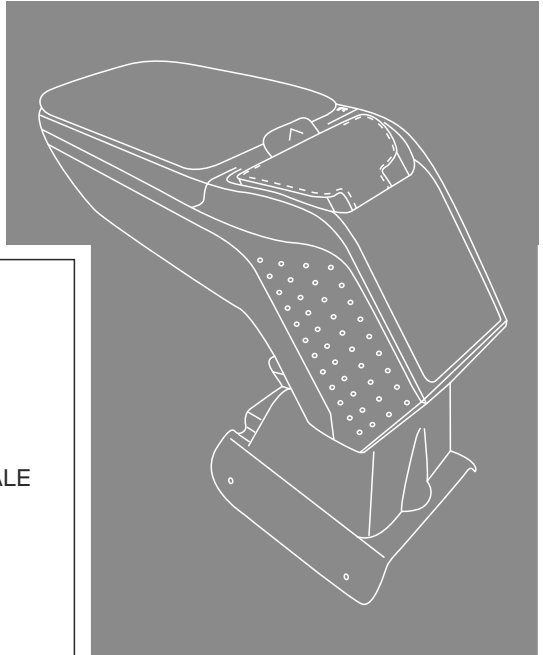

MINI II 2007-

ARMSTER 2:
V00287

EN	CENTER ARMREST
D	MITTELARMLEHNE
F	ACCOUDOIR CENTRAL
E	APOYABRAZOS CENTRAL
NL	CENTER CONSOLE
I	APPOGGIA BRACCIO CENTRALE
P	CONSOLE
H	KARTÁMASZ
CZ	OP RKY RUKY
SK	STREDOVA OPIERKA RUKY
SL	NASLON ROKE
HR	NASLON ZA RUKU
RO	COTIER
RU	О К
PL	PODŁOKIETNIK
TR	OTOMOBIL KOLÇA I