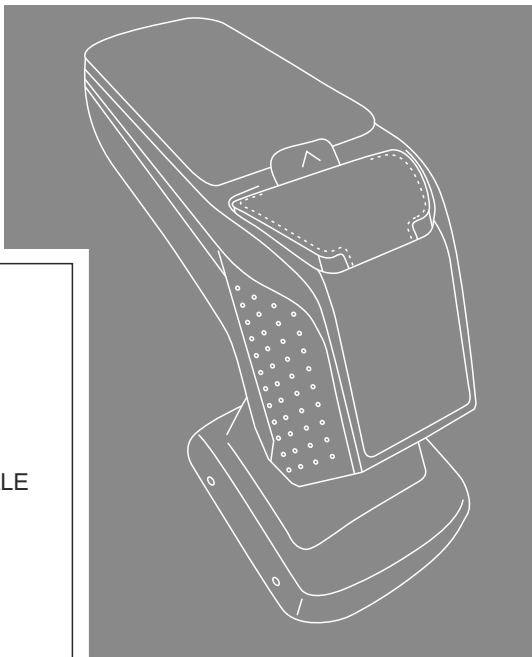

## NISSAN MICRA 2017-

ARMSTER 2:

V00966

EN	CENTER ARMREST
D	MITTELARMLEHNE
F	ACCOUDOIR CENTRAL
E	APOYABRAZOS CENTRAL
NL	CENTER CONSOLE
I	APPOGGIA BRACCIO CENTRALE
P	CONSOLE
H	KARTÁMASZ
CZ	OPĚRKY RUKY
SK	STREDOVA OPIERKA RUKY
SL	NASLON ROKE
HR	NASLON ZA RUKU
RO	COTIERĂ
RU	ПОДЛОКОТНИК
PL	PODŁOKIETNIK
TR	OTOMOBIL KOLÇAĞI

4x

St 4,8x16

4x

St 3,9x25

4x

Ø 4,3x12