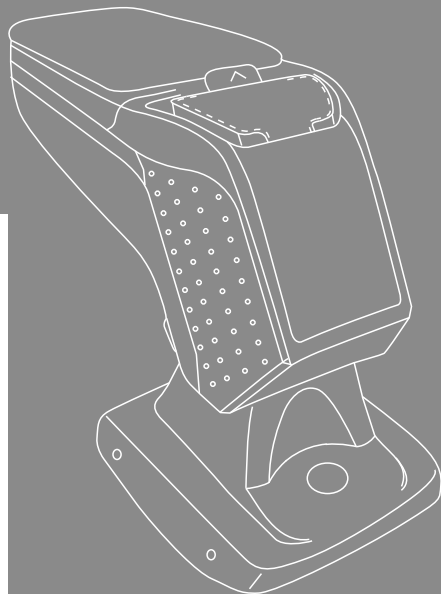

OPEL ASTRA K 2015-

ARMSTER 2:

V00881 ●

EN	CENTER ARMREST
D	MITTELARMLEHNE
F	ACCOUDOIR CENTRAL
E	APOYABRAZOS CENTRAL
NL	CENTER CONSOLE
I	APPOGGIA BRACCIO CENTRALE
P	CONSOLE
H	KARTÁMASZ
CZ	OPĚRKY RUKY
SK	STREDOVA OPIERKA RUKY
SL	NASLON ROKE
HR	NASLON ZA RUKU
RO	COTIERĂ
RU	ПОДЛОКОТНИК
PL	PODŁOKIETNIK
TR	OTOMOBIL KOLÇAĞI