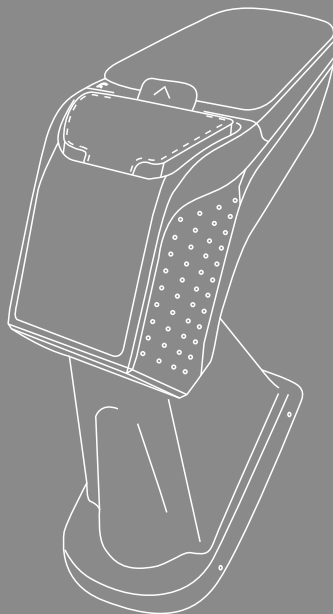

RENAULT CAPTUR GRIP XTEND 2013-

ARMSTER 2:

V00910

EN	CENTER ARMREST
D	MITTELARMLEHNE
F	ACCOUDOIR CENTRAL
E	APOYABRAZOS CENTRAL
NL	CENTER CONSOLE
I	APPOGGIA BRACCIO CENTRALE
P	CONSOLE
H	KARTÁMASZ
CZ	OP RKY RUKY
SK	STREDOVA OPIERKA RUKY
SL	NASLON ROKE
HR	NASLON ZA RUKU
RO	COTIER
RU	О К
PL	PODŁOKIETNIK
TR	OTOMOBIL KOLÇA I

4x

St 4,8x16

4x

St 3,9x25

4x

Ø 4,3x12