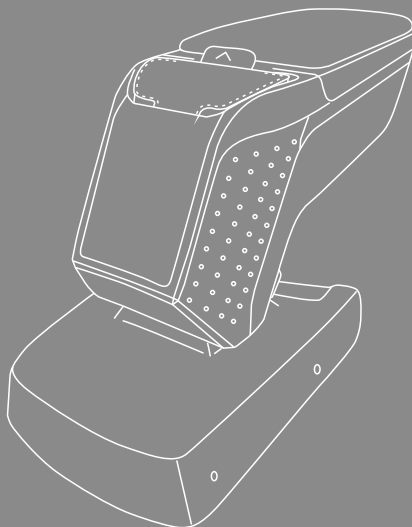

## RENAULT MEGANE 2016-

ARMSTER 2:

V00929

|    |                           |
|----|---------------------------|
| EN | CENTER ARMREST            |
| D  | MITTELARMLEHNE            |
| F  | ACCOUDOIR CENTRAL         |
| E  | APOYABRAZOS CENTRAL       |
| NL | CENTER CONSOLE            |
| I  | APPOGGIA BRACCIO CENTRALE |
| P  | CONSOLE                   |
| H  | KARTÁMASZ                 |
| CZ | OP RKY RUKY               |
| SK | STREDOVA OPIERKA RUKY     |
| SL | NASLON ROKE               |
| HR | NASLON ZA RUKU            |
| RO | COTIER                    |
| RU | О К                       |
| PL | PODŁOKIETNIK              |
| TR | OTOMOBIL KOLÇA I          |

4x

St 4,8x16

4x

St 3,9x25

4x

Ø 4,3x12