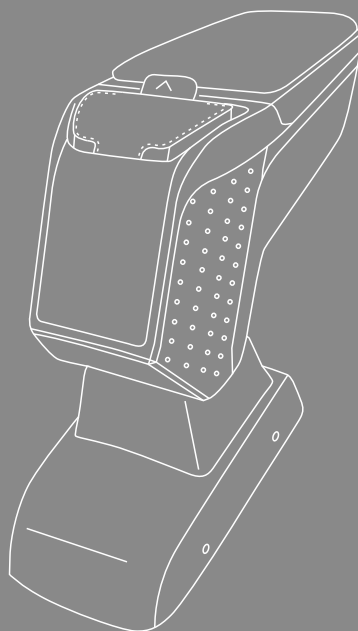

DACIA DUSTER 2018-

ARMSTER 2:

V0099 I

EN	CENTER ARMREST
D	MITTELARMLEHNE
F	ACCOUDOIR CENTRAL
E	APOYABRAZOS CENTRAL
NL	CENTER CONSOLE
I	APPOGGIA BRACCIO CENTRALE
P	CONSOLE
H	KARTÁMASZ
CZ	OPĚRKY RUKY
SK	STREDOVA OPIERKA RUKY
SL	NASLON ROKE
HR	NASLON ZA RUKU
RO	COTIERĂ
RU	ПОДЛОКОТНИК
PL	PODŁOKIETNIK
TR	OTOMOBİL KOLÇAĞI

4x

St 4,8x16

4x

St 3,9x25

4x

Ø 4,3x12