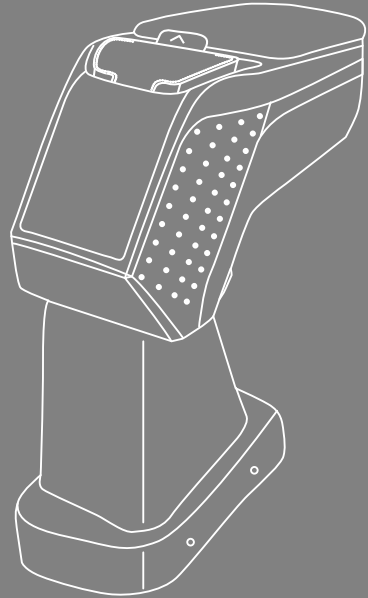

RENAULT ZOE 2017-2019

ARMSTER 2:

V01033

EN	CENTER ARMREST
D	MITTELARMLEHNE
F	ACCOUDOIR CENTRAL
E	APOYABRAZOS CENTRAL
NL	CENTER CONSOLE
I	APPOGGIA BRACCIO CENTRALE
P	CONSOLE
H	KARTÁMASZ
CZ	OPĚRKY RUKY
SK	STREDOVA OPIERKA RUKY
SL	NASLON ROKE
HR	NASLON ZA RUKU
RO	COTIERĂ
RU	ПОДЛОКОТНИК
PL	PODŁOKIETNIK
TR	OTOMOBİL KOLÇAĞI

4x

St 4,8x16

4x

St 3,9x25

4x

Ø 4,3x12