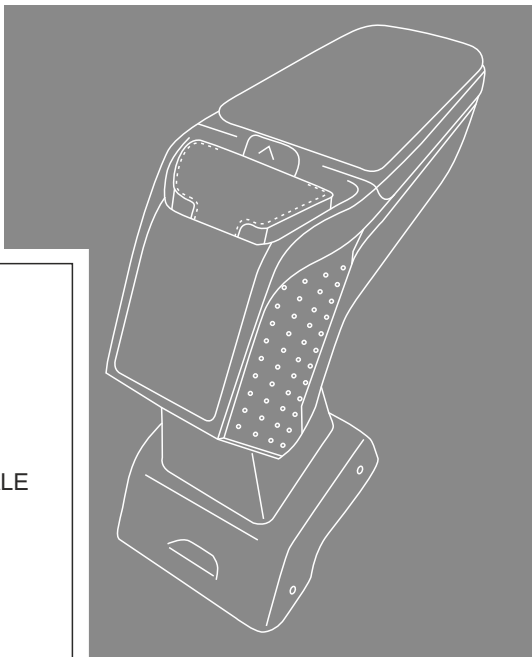

## SEAT IBIZA 2017-

**ARMSTER 2:**

**V01010**

EN	CENTER ARMREST
D	MITTELARMLEHNE
F	ACCOUDOIR CENTRAL
E	APOYABRAZOS CENTRAL
NL	CENTER CONSOLE
I	APPOGGIA BRACCIO CENTRALE
P	CONSOLE
H	KARTÁMASZ
CZ	OPĚRKY RUKY
SK	STREDOVA OPIERKA RUKY
SL	NASLON ROKE
HR	NASLON ZA RUKU
RO	COTIERĂ
RU	ПОДЛОКОТНИК
PL	PODŁOKIETNIK
TR	OTOMOBIL KOLÇAĞI

4x  St 4,8x16
 4x  St 3,9x25
 4x  Ø 4,3x12