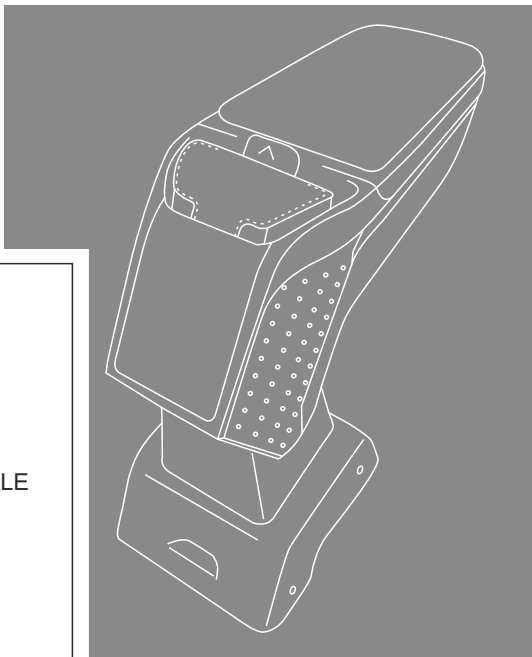

SEAT IBIZA 2017-

ARMSTER 2:

V01011

EN	CENTER ARMREST
D	MITTELARMLEHNE
F	ACCOUDOIR CENTRAL
E	APOYABRAZOS CENTRAL
NL	CENTER CONSOLE
I	APPOGGIA BRACCIO CENTRALE
P	CONSOLE
H	KARTÁMASZ
CZ	OPĚRKY RUKY
SK	STREDOVA OPIERKA RUKY
SL	NASLON ROKE
HR	NASLON ZA RUKU
RO	COTIERĂ
RU	ПОДЛОКОТНИК
PL	PODŁOKIETNIK
TR	OTOMOBIL KOLÇAĞI